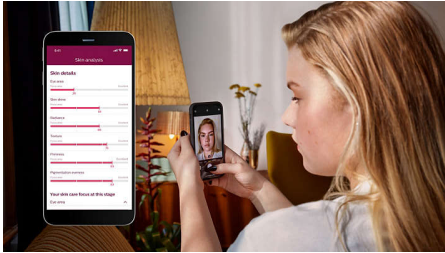

Přednosti

Exkluzivní funkce SkinAI

Naše bezplatná asistenční aplikace vám poskytne podrobné vedení a je nyní vybavená exkluzivní technologií SkinAI, díky které dovede analyzovat vaši pokožku a sledovat redukci chloupků.