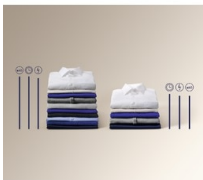

Systém SensiCare - přizpůsobená péče za kratší dobu

Systém SensiCare zváží každou náplň a automaticky upraví daný cyklus tak, aby se vaše oblečení pralo přesně správnou dobu. Zabraňuje nadměrnému praní a prádlo si tak uchová déle svůj vzhled a příjemně se nosí. Zároveň tak ušetříte čas a energii.

- Volně stojící pračka se sušičkou
- Maximální náplň praní (kg): 8
- Maximální rychlost odstředování (ot./min): 1600
- Kondenzační sušička - vlhkost se sráží do nádrže
- Kapacita sušení (kg): 4,0
- Funkce odložený start
- Speciální programy pro ruční praní a vlnu
- Druhy programů: Eco 40-60, bavlna, syntetika, jemné prádlo, vlna, Steam FreshScent, odstřed./vypouštění, máchání, čištění pračky, antialergický, Sport Wear, outdoor, džínovina, One GO 1h 1Kg
- Protipěnový systém
- Kontrola vyvažování náplně v bubnu
- Nožičky: 4 nastavitelné nožky
- Ochrana proti vytopení
- Rozměry spotřebiče VxŠxH (mm): 847 x 597 x 551

Oblečení připravené k nošení za pouhou hodinu

Pomocí našeho programu Non-stop 60 minut vyperete a usušíte malé náplně prádla za pouhou hodinu v rámci mimořádně rychlého a účinného cyklu. Prádlo tak můžete mít snadno vyprané a připravené, když jej potřebujete.

Praktičnost v rámci jediného cyklu

Náš program Wash&Dry poskytuje vašemu oblečení důkladnou péči pouhým stisknutím tlačítka. Volbou jediného programu vyperete všechno prádlo v rámci jednoho plynulého procesu až po usušení, nebo můžete vašemu oblečení dopřát skutečně flexibilní péči pomocí samostatných programů pro praní a sušení.