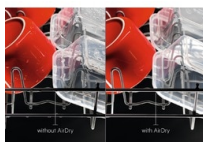

Automatické otevření dveří AirDry

Technologie AirDry díky cirkulaci vzduchu zajišťuje efektivnější sušení a zároveň minimalizuje spotřebu energie. Dvířka myčky se před koncem sušicího cyklu pootevřou o 10 centimetrů, aby mohl dovnitř proudit vzduch, který nádobí dosuší. Už žádné zaschlé kapky.